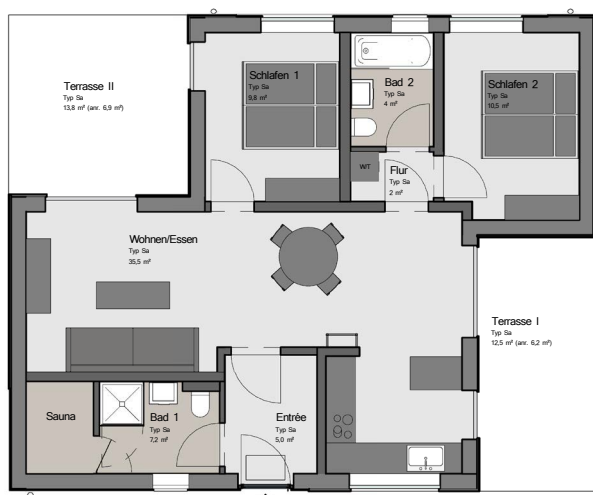

# FERIENHAUS TYP S

## URLAUBSDOMOZIL MIT BIO-KAMIN

- » zwei Schlafzimmer
- » zwei Terrassen
- » offene Küche
- » Sauna
- » zwei Vollbäder
- » ein Stellplatz

Angaben vorbehaltlich Änderungen  
Grundrisse mitunter gespiegelt