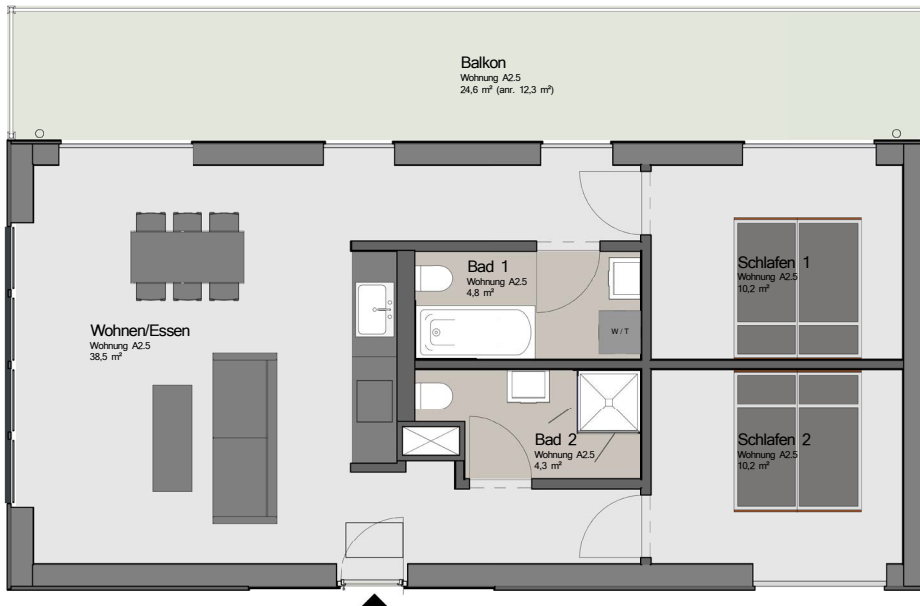

# PENTHÄUSER

LUXURIÖSE FERIEWOHNUNG 4+2

## COMFORT

- » zwei Schlafzimmer
- » 80 qm Wohnfläche
- » Küchenzeile
- » zwei Badezimmer
- » Dachterrasse
- » Fahrstuhl
- » ein Stellplatz

## DELUXE

- » drei Schlafzimmer
- » 107 qm Wohnfläche
- » Küchenzeile
- » zwei Badezimmer
- » Dachterrasse
- » Fahrstuhl
- » ein Stellplatz

Angaben vorbehaltlich Änderungen  
Grundriss zeigt eine von mehreren Varianten