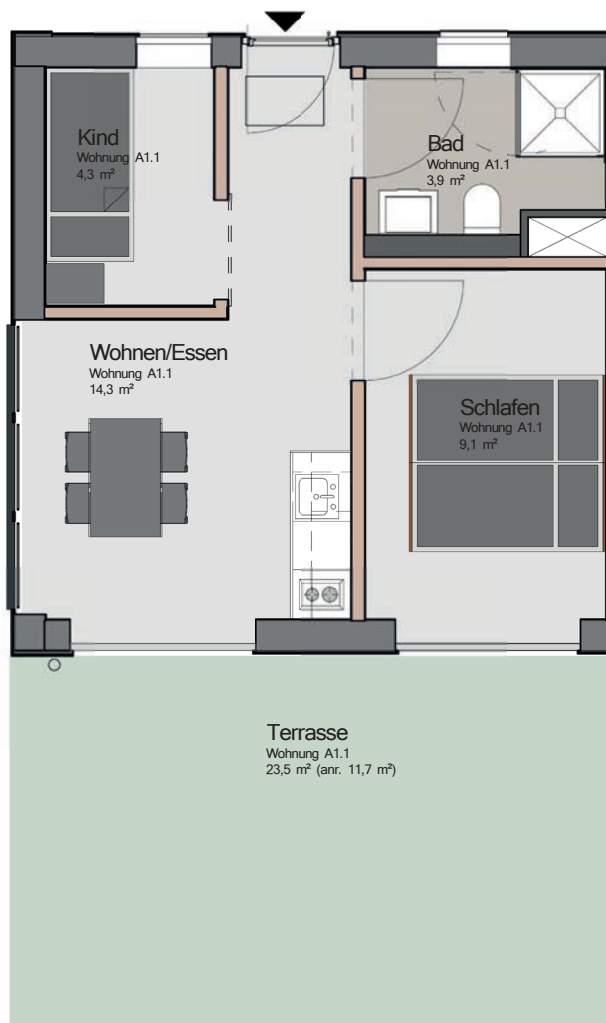

# APPARTEMENT M+

- Erdgeschoss
- 37 - 43 m<sup>2</sup> Wohnfläche
- 2½ Zimmer
- 4 Betten
- 1 Bad
- 1 Pkw-Stellplatz
- Terrasse

Angaben vorbehaltlich Änderungen. Grundrisse mitunter gespiegelt.

MARISSA FERIENPARK • Schodden Hof 3 • 49459 Lembruch  
Telefon: +49 5447 921010 • E-Mail: rezeption@marissa-ferienpark.de

**MARISSA**  
FERIENPARK DÜMMER SEE